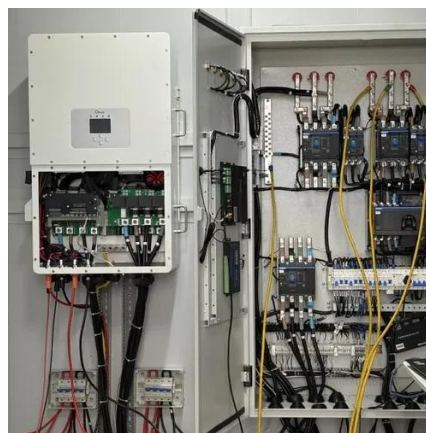

Paris partant le 20/2. Les tarifs sont ...

Main Battery Change

Going to change the service battery in my 15 V40cc D2. Anything I need to be ware of or look out for ??

Vol Réunion Bangkok

Trouvez votre vol pas cher Ile de la Reunion vers la Thaïlande, Bangkok. Fréquences, horaires et tarifs des vols vers la Thaïlande avec Air Austral