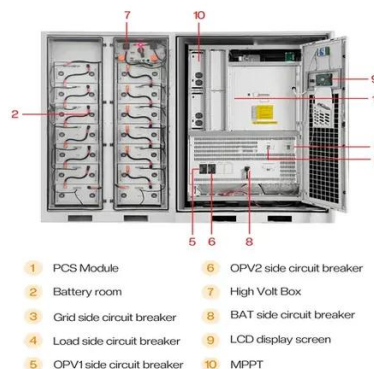

240

Get free shipping on qualified 240 Circuit Breakers products or Buy Online Pick Up in Store today in the Electrical Department.

Productos , Servicios Electricos, S.A.

Con un amplio inventario, el mayor de Centroamérica y Panamá, contamos con productos de la marca comercializadora EATON/CUTLER HAMMER, conocida internacionalmente como líder ...