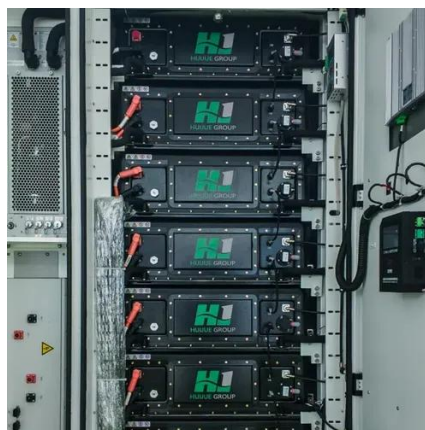

As caneleiras Maximum foram desenvolvidas para oferecer o máximo em proteção, conforto e durabilidade para lutadores de todos os níveis.

Proteção eficaz contra impactos: tecnologia de ...

[Luva de Boxe, Muay Thai, MMA e Kickboxing](#)