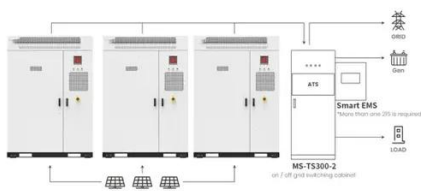

Equipamentos para Boxe e Muay Thai

Encontre equipamentos para boxe e muay thai na Maximum Shop. Produtos com durabilidade superior: aparadores de Chute, Caneleiras e muito mais!

Application scenarios of energy storage battery products