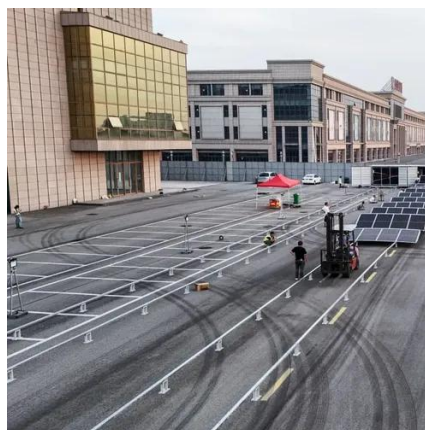

[Luva de Boxe e Muay Thai Para Iniciantes](#)

Escolha a luva certa para o seu esporte e nível de experiência como iniciante. Conte com a Maximum para equipar você com as melhores luvas de boxe, luvas de Muay Thai e muito ...