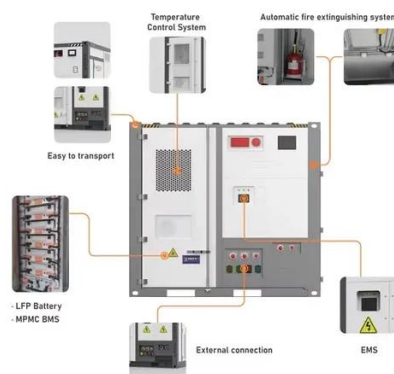

Error "Se produjo una excepción en el destino de al invocación".

Marcado como respuestaModerador
MModeradorviernes, 28 de julio de 2017 15:10
lunes, 3 de julio de 2017 20:17 0 Inicie sesión para votar te vas a panel de control buscas en ...